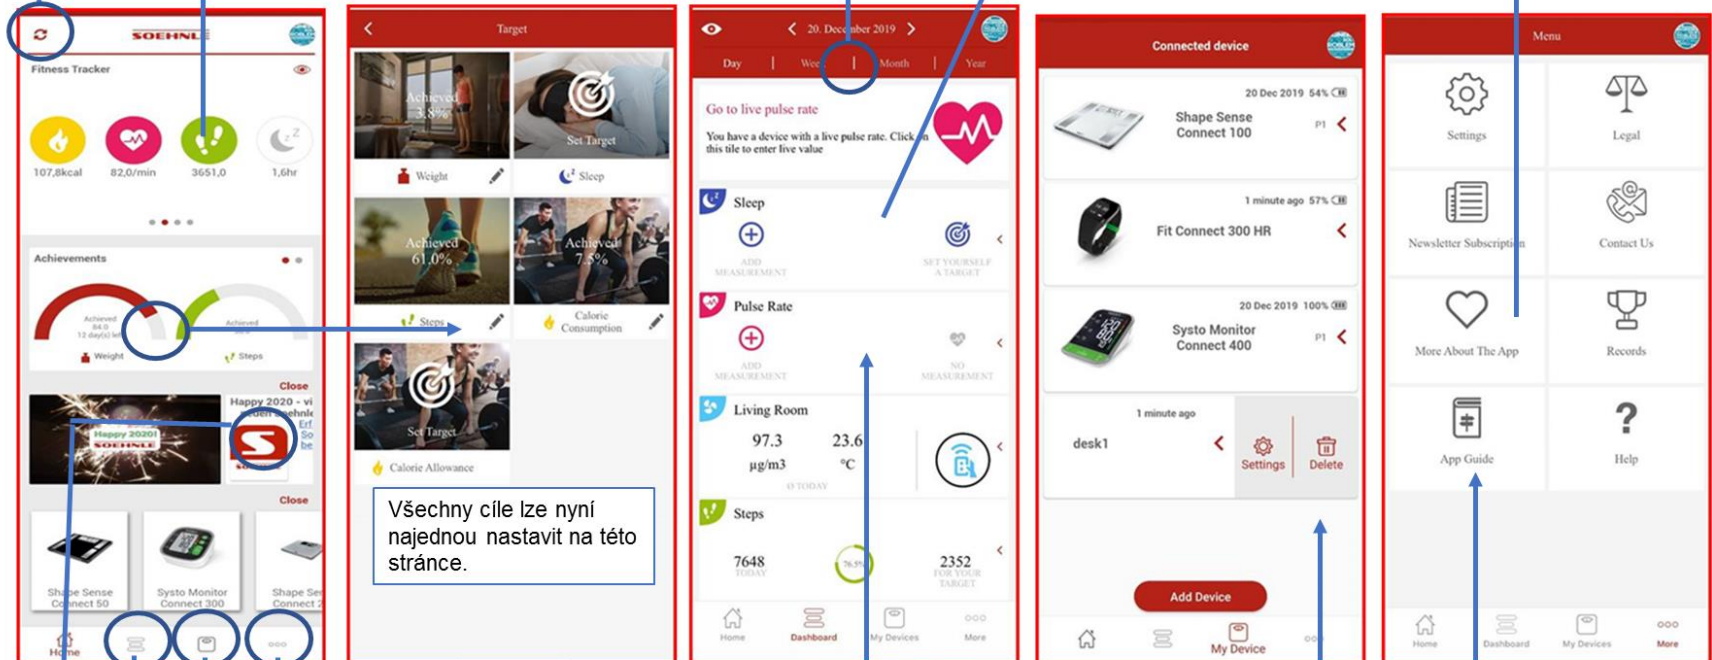

Aplikace SOEHNLE CONNECT v novém

CO JE NOVÉHO

Synchronizaci se zařízením provedete manuálním stisknutím tohoto tlačítka

Klepnutím na vybranou ikonku přejdete na detail konkrétní hodnoty (beze změny).
šedá = dnes není k dispozici žádná naměřená hodnota
barevná = dnešní hodnota je již v aplikaci
Přímo se vyberte den, týden, měsíc,...

Pořadí dlaždic lze nyní změnit dlouhým stiskem a přesunutím na novou pozici.

Zde můžete najít číslo verze aplikace

Zde v budoucnu naleznete užitečné tipy a informace v němčině / angličtině

Přechod na řídicí panel, který byl dříve úvodní stránkou. Pokud jste na něj byli zvyklí, klikněte sem a dostanete se do něj. Zde můžete také synchronizovat data pomocí zatáhnutí panelu dolů pro aktualizaci dat.

Pro připojená zařízení. Nastavení lze provést zde zatažením zařízení doleva.

Přechod do hlavní nabídky. V kategorii „Průvodce Aplikací“ můžete zahájit prohlídku důležitých funkcí aplikace.